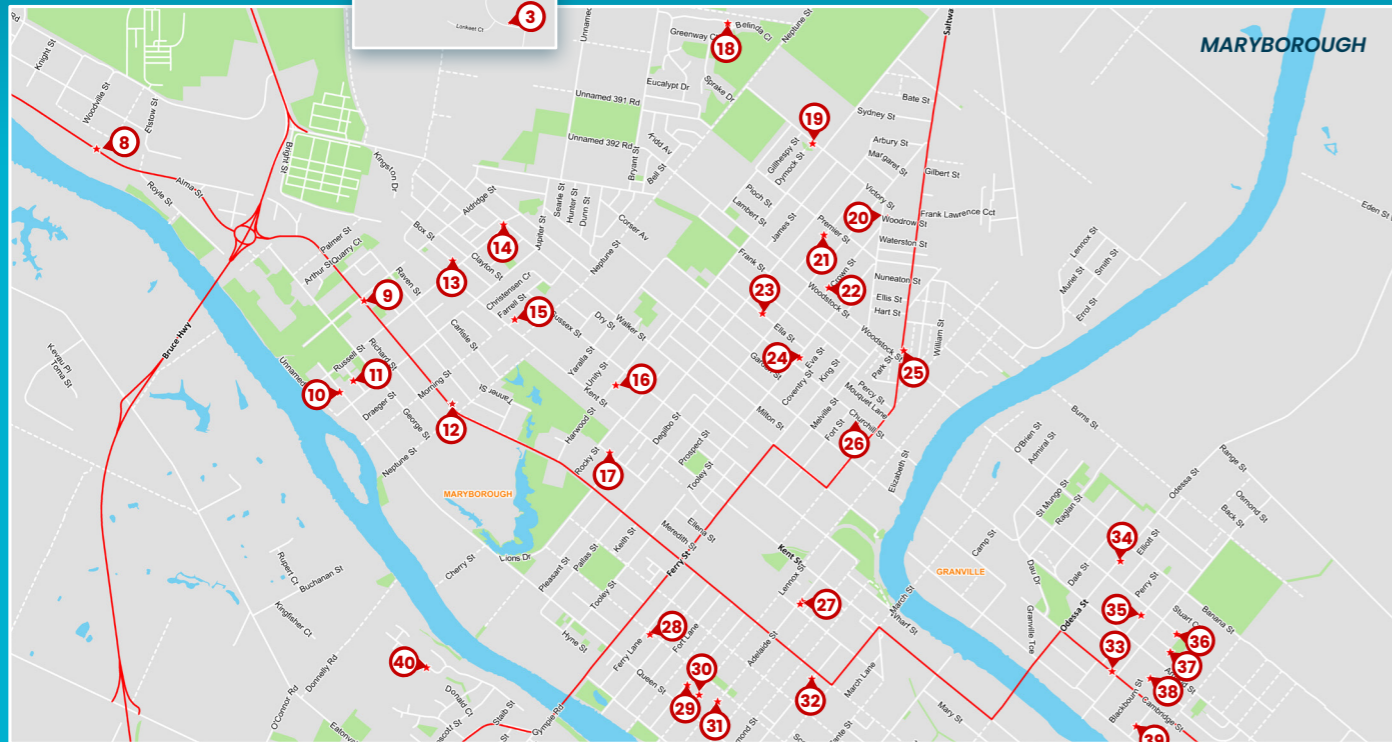

Christmas Lights Trail 2024

MARYBOROUGH & SURROUNDS

Green indicates Christmas St entries

#	Address
1)	36 Herrenberg St, Aldershot
2)	55 Smelter St, Aldershot
3)	1 Timber Reserve Dr, Oakhurst
4)	1, 3, 6, 7, 9, 12, 16, 25, 26, 28 & 32 Kingfisher Dr, Oakhurst
5)	75 Woocoo Dr, Oakhurst
6)	108 Woocoo Dr, Oakhurst
7)	62, 64 & 65 Slater St, Oakhurst
8)	105 Gayndah Rd, Maryborough West
9)	575 Alice St, Maryborough
10)	354 Queen St, Maryborough
11)	8 Katherine St, Maryborough
12)	500 Alice St, Maryborough
13)	3 Buckler St, Maryborough
14)	260 Walker St, Maryborough
15)	Maryborough GymSports - 6 Walton St, Maryborough
16)	11 Amity St, Maryborough
17)	269 Ellena St, Maryborough
18)	29 Bluegum Ct, Maryborough
19)	46 Victory St, Maryborough
20)	19 Woodrow St, Maryborough
21)	28 Gallipoli St, Maryborough
22)	6 Crown St, Maryborough
23)	29 Ella St, Maryborough
24)	205 Tooley St, Maryborough
25)	25 Saltwater Creek Rd, Maryborough
26)	34 Churchill St, Maryborough
27)	Langer's Shoe Store & Soni Simone Hairstylist - Adelaide St, Maryborough

#	Address
28)	308 Ann St, Maryborough
29)	Unit 1/31 John Ln, Maryborough
30)	37 Lennox St, Maryborough
31)	42 Adelaide Ln, Maryborough
32)	50 Richmond Ln, Maryborough
33)	142B Cambridge St, Granville
34)	73 Odessa St, Granville
35)	38 Holme St, Granville
36)	11 Oxley Ct, Granville
37)	15 Wentworth Ct, Granville
38)	18 Hillcrest Ave, Granville
39)	8 Louis St, Granville
40)	72 La Frantz Dr, Tinana
41)	96 Central Rd, Tinana
42)	5 Rosewood Ct, Tinana
43)	13 Kurrajong Way, Tinana
44)	8 Geebung Ct, Tinana
45)	12 Tristans Way, Tinana
46)	33 Sorrensen St, Tinana
47)	8 Lawson Dr, Tinana
48)	7 Fairview Ln, Tinana South
49)	18-20 Price St, Tiaro
50)	1 Dale Dr, Tiaro
51)	B & H Rural - 22 Mayne St, Tiaro
52)	4691 Glenbar Rd, Tiaro
53)	3 Terrence Ct, Glenwood
54)	23 Arbortwenty Three Rd, Glenwood
55)	65 Sanderling Dr, Boonooroo
56)	117 Eckert Rd, Boonooroo

GOOGLE MAP AVAILABLE ONLINE
www.frasercoast.qld.gov.au/festive